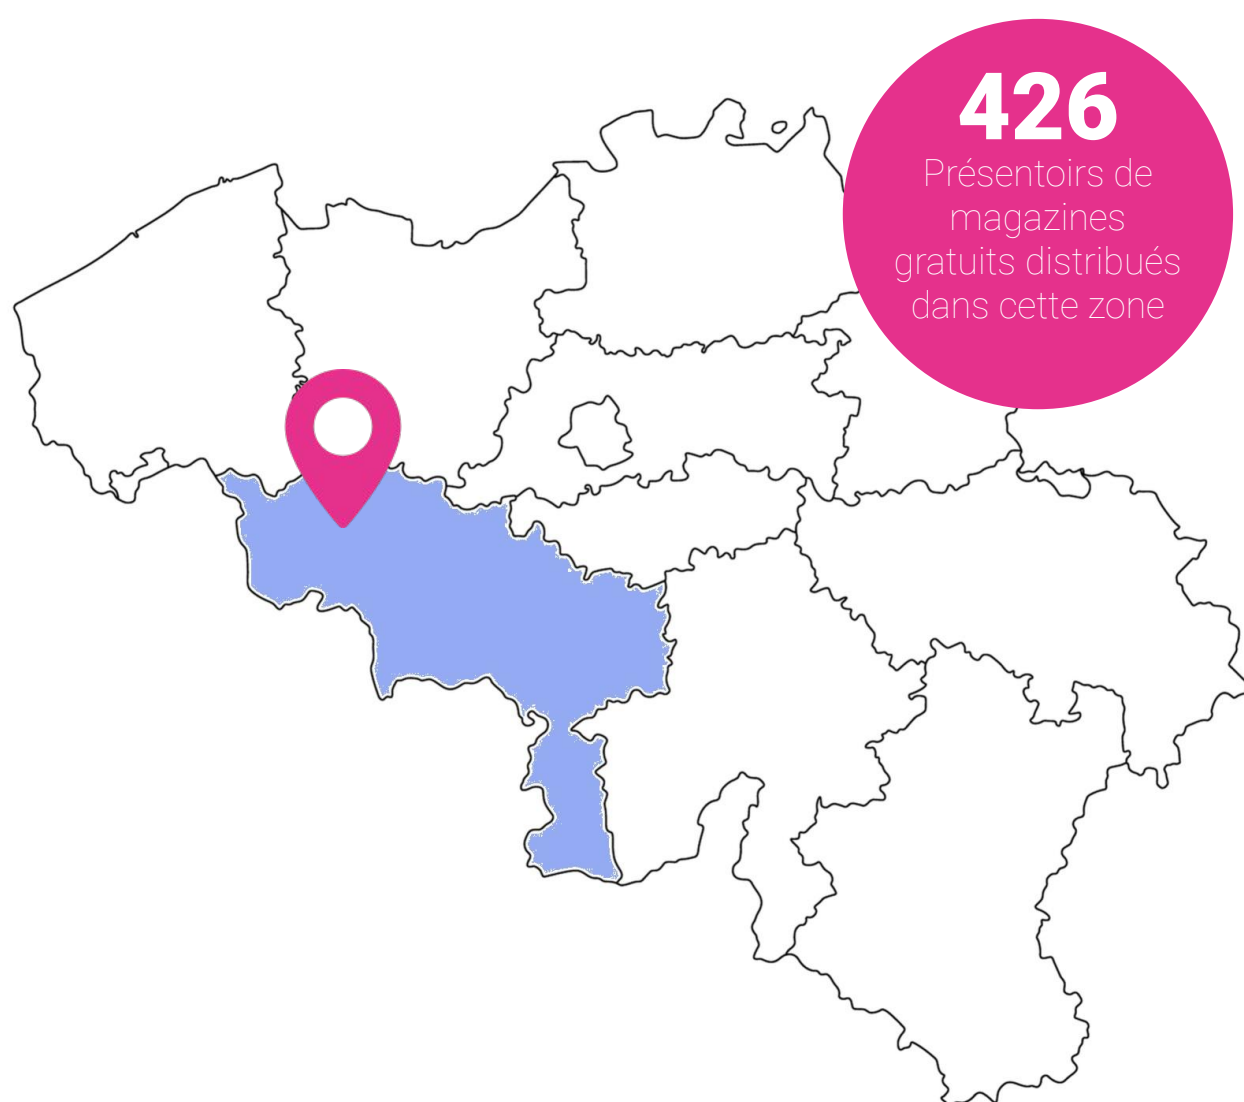

Calendrier PRINT 2021

Ed. Hainaut

LOGIC - IMMO.BE

Ed	Clôture	Sortie	Zoom 1	Zoom 2
308	16 juin 2021	26 juin 2021	Peruwelz	Le Roeuls
309	30 juin 2021	10 juillet 2021	La Louvière	Saint Ghislain
310	20 juillet 2021	31 juillet 2021	Châtelet	Charleroi
311	11 août 2021	21 août 2021	Pays Des Collines	Tournais
312	25 août 2021	4 septembre 2021	Comines	Mouscron
313	8 septembre 2021	18 septembre 2021	Le Roeulx	Pont-à-Celles
314	22 septembre 2021	2 octobre 2021	Binche	Mons
315	6 octobre 2021	16 octobre 2021	Tubize	Marcinelle
316	20 octobre 2021	30 octobre 2021	Erquelines	Lessines
317	3 novembre 2021	13 novembre 2021	Braine-le-Comte	Enghien
318	17 novembre 2021	27 novembre 2021	Fleurus	
319	1 décembre 2021	11 décembre 2021	Seneffe	
320	15 décembre 2021	25 décembre 2021	Botte Du Hainaut	

426

Présentoirs de magazines gratuits distribués dans cette zone

Dossier thématique et **parole d'expert** dans chacun de nos numéros. Thématique **à définir.**